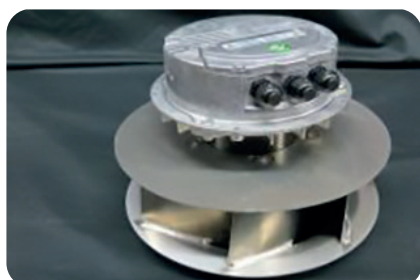

COB001100

EC-Radialventilator

für COB-10 EC – 17 EC