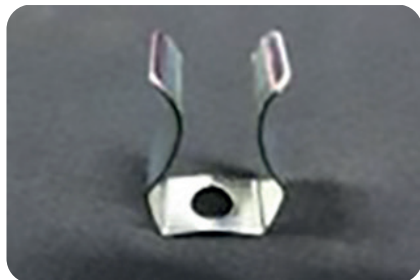

COBARON ERSATZTEILE

COBARON Kombinationsluftfilter
Baureihe : COB-TR, COB-10 EC-17 EC, COB-20 EC-27 EC,
COB-30 EC-37 EC

Hier finden Sie alle verfügbaren Ersatzteile vom

Baureihe // COB-TR, COB-10 EC-17 EC, COB-20 EC-27 EC, COB-30 EC-37 EC

ELBAZ0137

Isolator

ELBAZ0150

Erdungsfeder Kollektor

ELBAZ0149

Kontaktfeder Kollektor

ELBAZ0143

Kontaktfeder