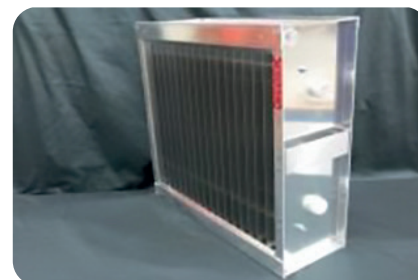

Alugestrick-Nachfilter

497 x 348 x 20 mm

ELBAZ0025

Alugestrick-Nachfilter

497 x 512 x 20 mm

ELBAZ0119L

Filterzelle klein

ELBAZ0124L