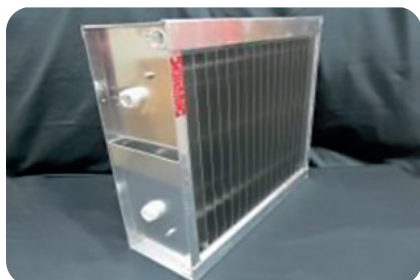

für RON/A 120, 200, RON 2 TR,
RON 2 EC
spiegelbildlich

ELBAZ0158L

Filterzelle groß, vorne,

für RON/A 5000, RON 5 EC,
RON 5 STR
spiegelbildlich

ELBAZ0160L

Filterzelle groß, hinten,

für RON/A 5000, RON 5 EC,
RON 5 TR
spiegelbildlich