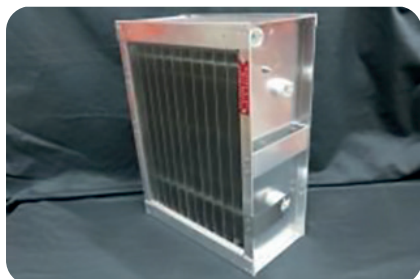

**Baureihe // RON/A 120-5000, RON 2EC, RON 2TR, RON 3TR, RON 4EC,
RON 4TR, RON 5EC, RON 5TR**

ELBAZ0119L

Filterzelle klein

für RON/A 120, 200, RON 2 EC,
RON 2 TR