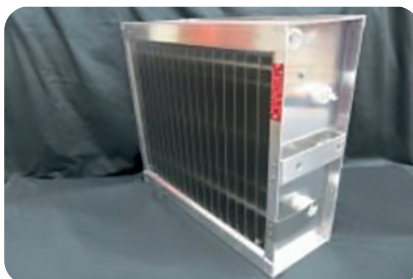

**Baureihe // RON/A 120-5000, RON 2EC, RON 2TR, RON 3TR, RON 4EC,
RON 4TR, RON 5EC, RON 5TR**

ELBAZ0119L

Filterzelle klein

für RON/A 120, 200, RON 2 EC,
RON 2 TR

ELBAZ0157L

Filterzelle groß, vorne

für RON/A 5000, RON 5 EC,
RON 5 TR