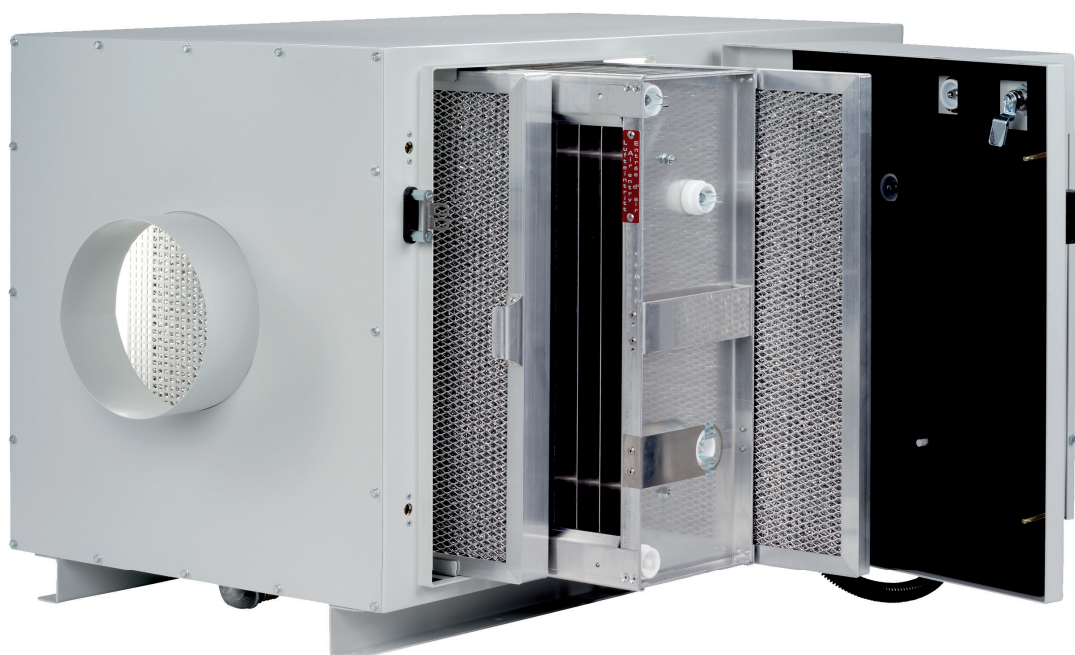

RON/A 120-5000

ERSATZTEILE

ELBARON elektrostatischer Luftreiniger
Baureihe : RON/A 120-5000, RON 2EC, RON 2TR, RON 3TR, RON 4EC,
RON 4TR, RON 5EC, RON 5TR

Hier finden Sie alle verfügbaren Ersatzteile vom

Baureihe // RON/A 120-5000, RON 2EC, RON 2TR, RON 3TR, RON 4EC,
RON 4TR, RON 5EC, RON 5TR

ELBAZ0137

Isolator

ELBAZ0150

Erdungsfeder Kollektor

ELBAZ0149

Kontaktfeder Kollektor

ELBAZ0143