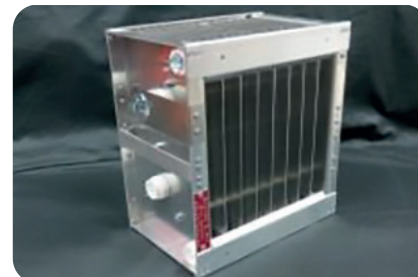

Filterzelle Kompakt

RON/AZ238-2