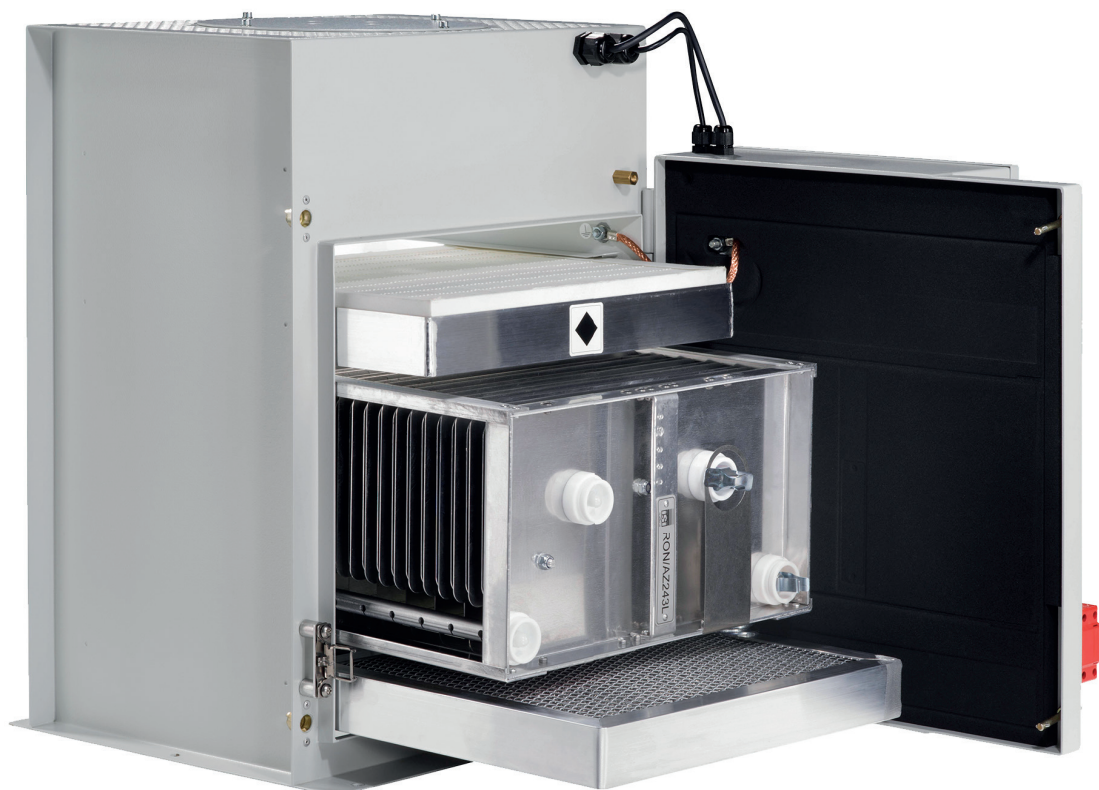

RON/A 60

ERSATZTEILE

ELBARON vertikaler elektrostatischer Luftreiniger
Baureihe : RON/A 60

Hier finden Sie alle verfügbaren Ersatzteile vom

Baureihe // RON/A 60

ELBAZ0137

Isolator

ELBAZ0150

Hutmutter verchromt M6

ELBAZ0240

Ionisierungsdraht

RON/AZ345

Hochspannungskontrolllampe
(LED) komplett

RON/AZ106

Hauptschalter 2-polig

Für eine Ersatzbestellungen sind folgende Angaben notwendig: