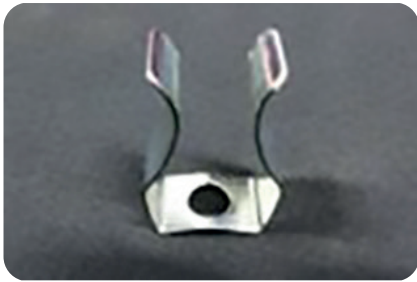

ELBAZ0143

Kontaktfeder