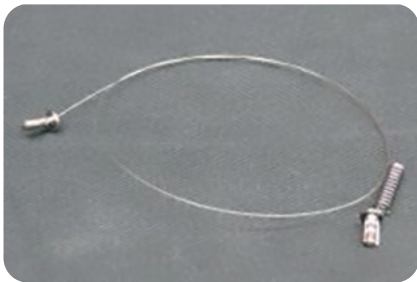

RON/A 60

ERSATZTEILE

ELBARON vertikaler elektrostatischer Luftreiniger
Baureihe : RON/A 60

Hier finden Sie alle verfügbaren Ersatzteile vom

Baureihe // RON/A 60

ELBAZ0137

Isolator

ELBAZ0150

Erdungsfeder Kollektor

ELBAZ0149

Kontaktfeder Kollektor

ELBAZ0143

Kontaktfeder

ELZN00029

Kunststoff-Hutmutter M6

ELBAZ0139

Hutmutter verchromt M6

ELBAZ0240

Ionisierungsdraht

RON/AZ345

Hochspannungskontrolllampe
(LED) komplett

RON/AZ106

Hauptschalter 2-polig

Für eine Ersatzbestellungen sind folgende Angaben notwendig: