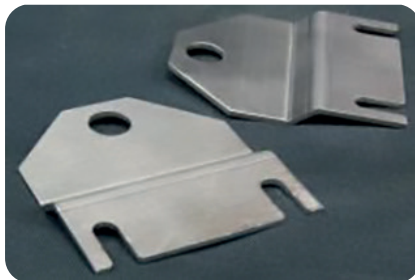

Türdichtung oben

301 x 142,5 x 23 mm

MEB001008

Türdichtung unten

284,5 x 253 x 8 mm

MEB001020

Aluminium-Winkelrahmen

mit Griff für VARI-Hauptfilter
370 x 40 x 284 mm

MEB001005

EC-Radialventilator

2,2 A / 500 W

MEB001001

Satz Befestigungsbleche

für 1 VARI-Filter (2 Stück)
69 x 60 x 2 mm

MEB001002

Satz Befestigungsbleche