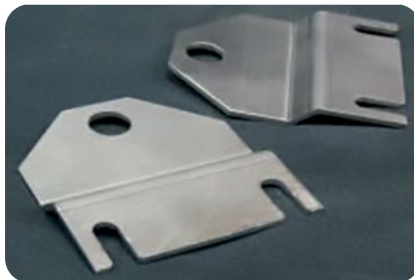

Türdichtung oben

340 x 163,5 x 23 mm

MEB002008

Türdichtung unten

409,5 x 291 x 8 mm

MEB002020

Aluminium-Winkelrahmen

mit Griff für VARI-Hauptfilter
490 x 40 x 323 mm

MEB002021

EC-Radialventilator

3,3 A / 750 W

MEB002001

Satz Befestigungsbleche

für 1 VARI-Filter (2 Stück)
69 x 60 x 2 mm

MEB001002

Satz Befestigungsbleche