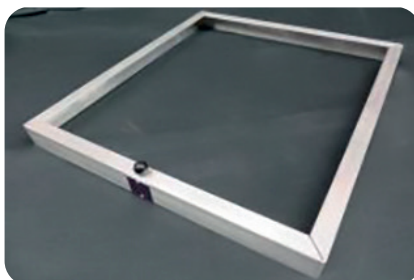

MULTI-Filter komplett

für AH 1 Kennzeichnung
SCHWARZ, spiegelbildliche

TEB000041

VARI-Filter

für AH 1

TEB000092

Alu-Winkelrahmen

für VARI-Filter TEB000041