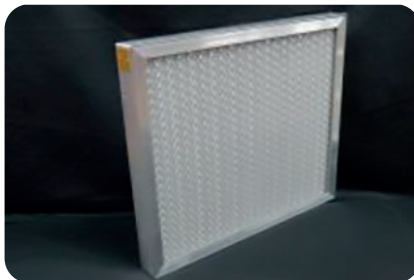

TEBATOP-Filter

für AH 1 Kennzeichnung GELB

TEB000030