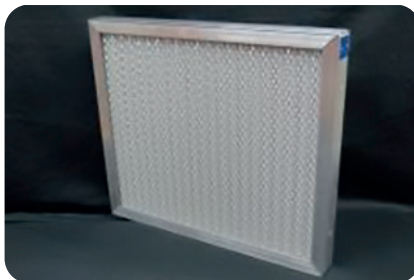

für AH 1 Kennzeichnung GRÜN

TEB000032

MULTI-Filtereinsatz

für AH 1

TEB000020sp

TEBATOP-Filter

für AH 1 Kennzeichnung BLAU,
spiegelbildlich

TEB000030sp

MULTI-Filter komplett

für AH 1 Kennzeichnung
SCHWARZ, spiegelbildliche

TEB000041

VARI-Filter

für AH 1

TEB000092

Alu-Winkelrahmen

für VARI-Filter TEB000041