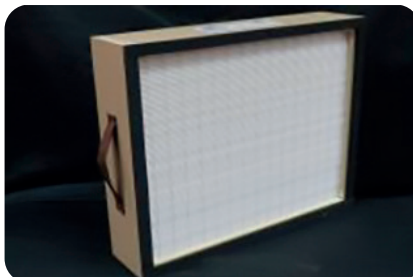

TEB001008-1

Schwebstofffilter

für BV 2 EC, BV 2 und BV 21