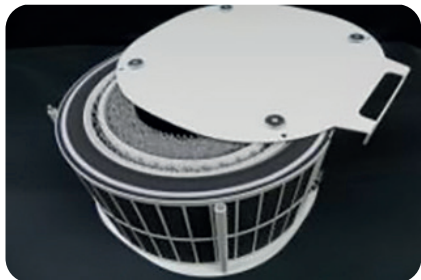

Baureihe : TEB/AH1, BV1, BV2, BV2EC, BV21, BV3, BV31

TEB002134

Vorfilterpaket, komplett

für BV 3 und BV 31

TEB002008-1