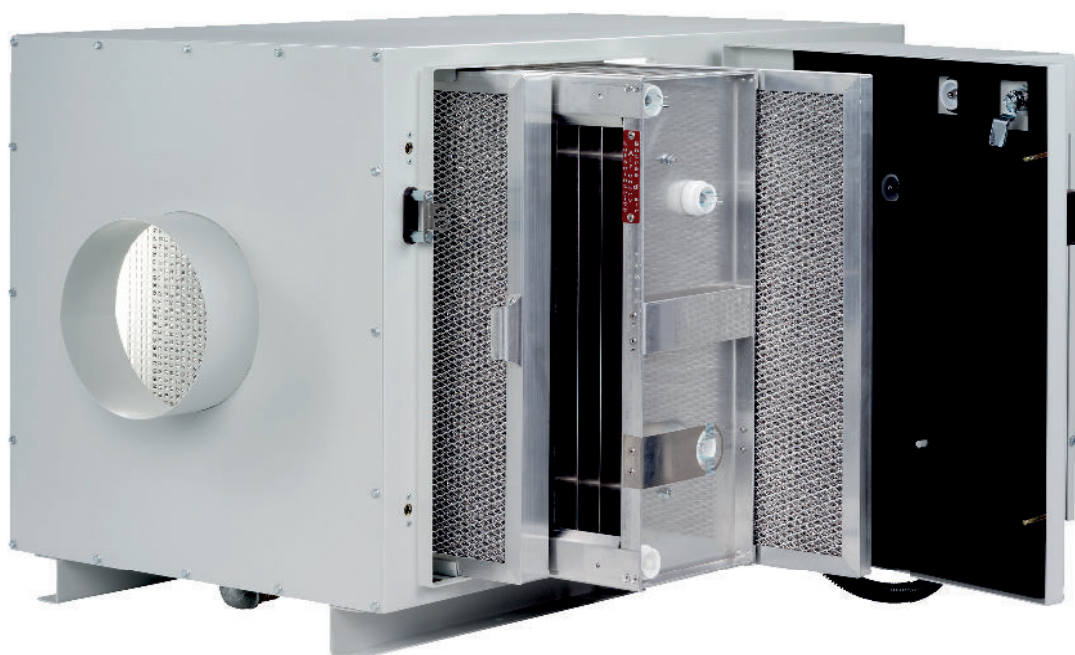

# ERSATZTEILE

**ELBARON elektrostatischer Luftreiniger**  
Baureihe : RON/A 120-5000

Hier finden Sie alle verfügbaren Ersatzteile vom

Baureihe // RON/A 120-5000

ELBAZ0137

Isolator

ELBAZ0150

Erdungsfeder Kollektor

Baureihe // RON/A 120-5000

ELZN00542

Türenscher 2-polig

ELBAZ0455

Hochspannungstransformator

Typ KW, 230 V  
(Ersetzt H-Trafo Typ K)

RON/AZ131

Hochspannungskabel