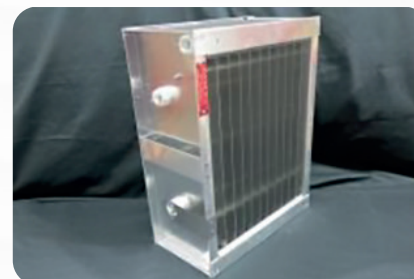

ELBAZ0029

Combi-Vorfilter

497 x 348 x 20mm

ELBAZ0020

Alugestrick-Nachfilter

497 x 348 x 20mm

ELBAZ0155L

Filterzelle klein, spiegelbildlich