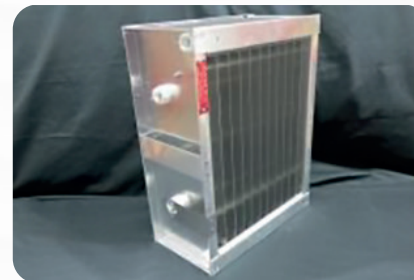

Typ KW, 230 V
(Ersetzt H-Trafo Typ K)

RON/AZ131

Hochspannungskabel

ELBAZ0029

Combi-Vorfilter

497 x 348 x 20mm

ELBAZ0020

Alugestrick-Nachfilter

497 x 348 x 20mm

ELBAZ0155L

Filterzelle klein, spiegelbildlich

RON/AZ268

Radialventilator

RON/AZ313

Türdichtung

für RON/A 100 SV