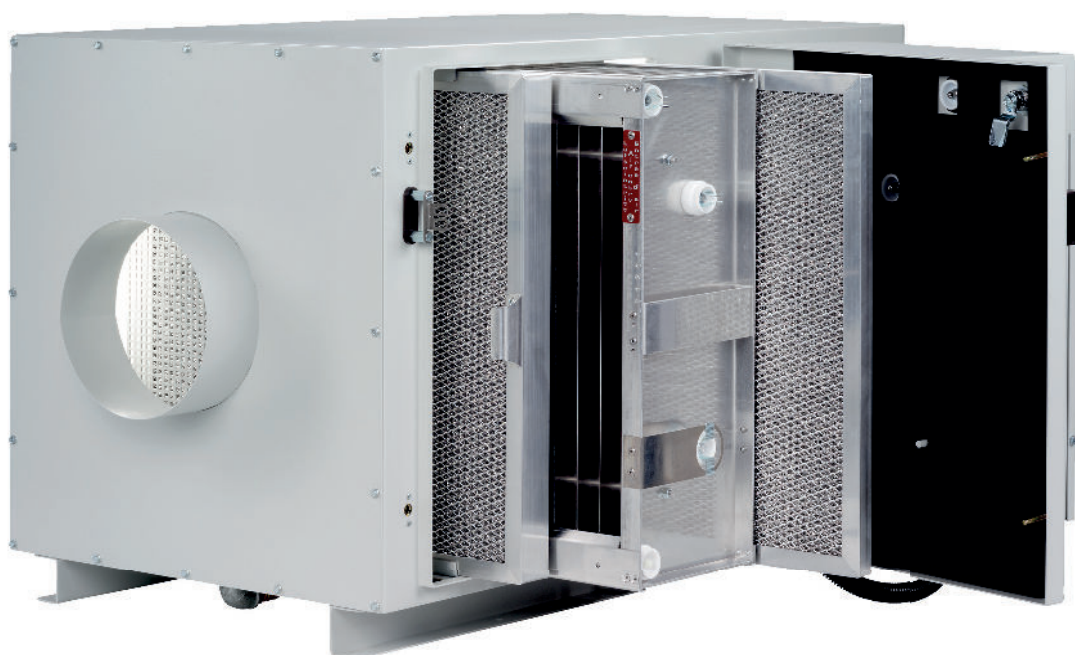

RON/A 100

ERSATZTEILE

ELBARON elektrostatischer Luftreiniger
Baureihe : RON/A 120-5000

Hier finden Sie alle verfügbaren Ersatzteile vom

Baureihe // RON/A 120-5000

ELBAZ0137

Isolator

ELBAZ0150

Hutmutter verchromt M6

ELBAZ0140

Ionisierungsdraht

RON/AZ345

Hochspannungskontrolllampe
(LED) komplett

RON/AZ130

Hauptschalter 3-polig

Für eine Ersatzbestellungen sind folgende Angaben notwendig:

Typ KW, 230 V
(Ersetzt H-Trafo Typ K)

RON/AZ131

Hochspannungskabel

ELBAZ0029

Combi-Vorfilter

497 x 348 x 20mm

ELBAZ0020

Alugestrick-Nachfilter

497 x 348 x 20mm

ELBAZ0155L

Filterzelle klein, spiegelbildlich

RON/AZ268

Radialventilator

RON/AZ313

Türdichtung

für RON/A 100 SV