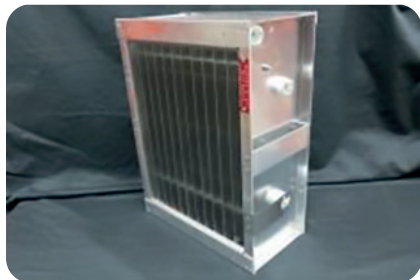

**Baureihe // RON/A 120-5000, RON 2EC, RON 2TR, RON 3TR, RON 4EC,
RON 4TR, RON 5EC, RON 5TR**

ELBAZ0119L

Filterzelle klein

für RON/A 120, 200, RON 2 EC,
RON 2 TR