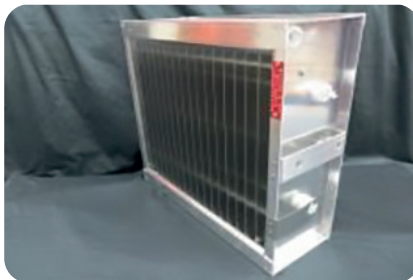

**Baureihe // RON/A 120-5000, RON 2EC, RON 2TR, RON 3TR, RON 4EC,
RON 4TR, RON 5EC, RON 5TR**

ELBAZ0119L

Filterzelle klein

für RON/A 120, 200, RON 2 EC,
RON 2 TR

ELBAZ0157L

Filterzelle groß, vorne

für RON/A 5000, RON 5 EC,
RON 5 TR