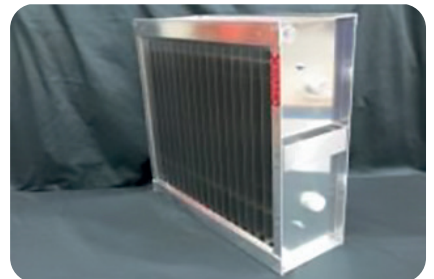

ELBAZ0124L

Filterzelle groß

für RON/A 1500-4000, RON 4 EC,
RON 4 TR

Für eine Ersatzbestellungen sind folgende Angaben notwendig:

1. **1. Geräte-Typ**
2. **2. Serien-Nr. des Gerätes**
3. **3. Artikel-Nr. des gewünschten Ersatzteils**
4. **4. Gewünschte Stückzahl pro Ersatzteil**