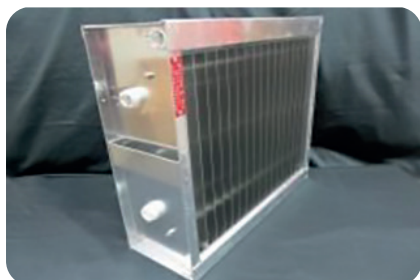

für RON/A 120, 200, RON 2 TR,
RON 2 EC
spiegelbildlich

ELBAZ0158L

Filterzelle groß, vorne,

für RON/A 5000, RON 5 EC,
RON 5 STR
spiegelbildlich

ELBAZ0160L

Filterzelle groß, hinten,

für RON/A 5000, RON 5 EC,
RON 5 TR
spiegelbildlich