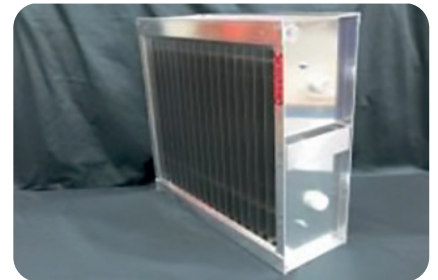

ELBAZ0159L

Filterzelle groß, hinten,

für RON/A 5000, RON 5 EC,
RON 5 TR