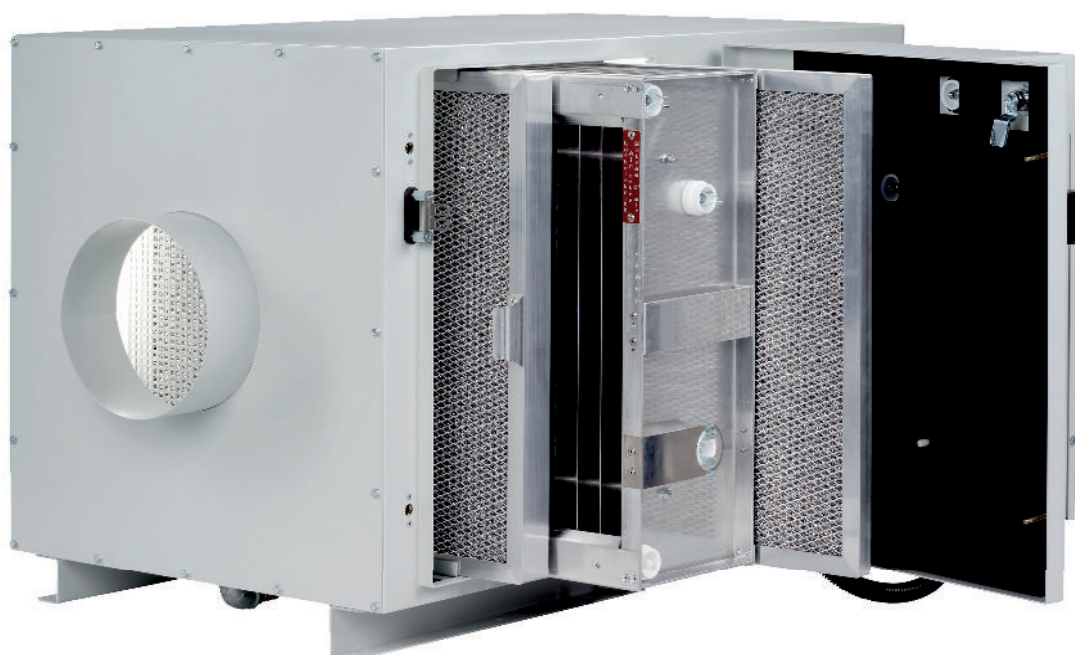

RON/A 120-5000

ERSATZTEILE

ELBARON elektrostatischer Luftreiniger
Baureihe : RON/A 120-5000, RON 2EC, RON 2TR, RON 3TR, RON 4EC,
RON 4TR, RON 5EC, RON 5TR

Hier finden Sie alle verfügbaren Ersatzteile vom

Baureihe // RON/A 120-5000, RON 2EC, RON 2TR, RON 3TR, RON 4EC,
RON 4TR, RON 5EC, RON 5TR

ELBAZ0137

Isolator

ELBAZ0150

Erdungsfeder Kollektor

ELBAZ0149

Kontaktfeder Kollektor

ELBAZ0143