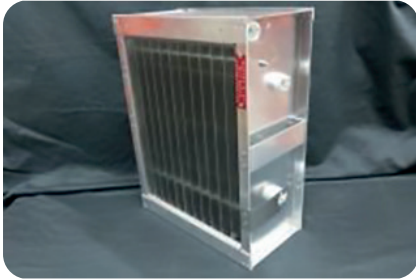

**Baureihe // RON/A 120-5000, RON 2EC, RON 2TR, RON 3TR, RON 4EC,
RON 4TR, RON 5EC, RON 5TR**

ELBAZ0119L

Filterzelle klein

für RON/A 120, 200, RON 2 EC,
RON 2 TR