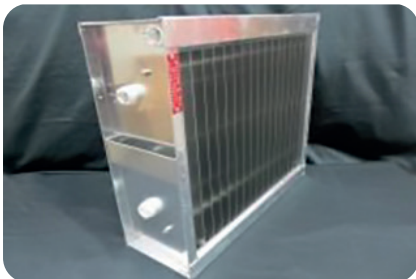

für RON/A 120, 200, RON 2 TR,
RON 2 EC
spiegelbildlich

ELBAZ0158L

Filterzelle groß, vorne,

für RON/A 5000, RON 5 EC,
RON 5 STR
spiegelbildlich

ELBAZ0160L

Filterzelle groß, hinten,

für RON/A 5000, RON 5 EC,
RON 5 TR
spiegelbildlich