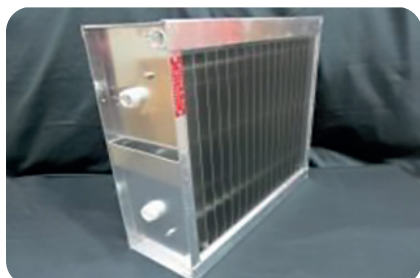

für RON/A 120, 200, RON 2 TR,
RON 2 EC
spiegelbildlich

ELBAZ0158L

Filterzelle groß, vorne,

für RON/A 5000, RON 5 EC,
RON 5 STR
spiegelbildlich

ELBAZ0160L

Filterzelle groß, hinten,

für RON/A 5000, RON 5 EC,
RON 5 TR
spiegelbildlich