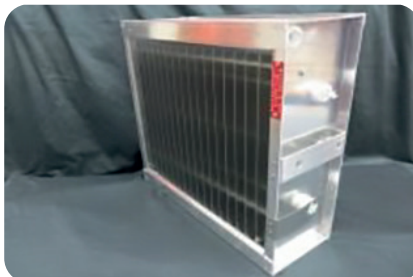

**Baureihe // RON/A 120-5000, RON 2EC, RON 2TR, RON 3TR, RON 4EC,
RON 4TR, RON 5EC, RON 5TR**

ELBAZ0119L

Filterzelle klein

für RON/A 120, 200, RON 2 EC,
RON 2 TR

ELBAZ0157L

Filterzelle groß, vorne

für RON/A 5000, RON 5 EC,
RON 5 TR