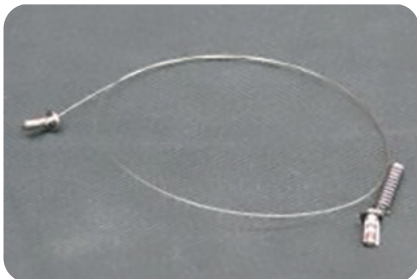

RON/A 60

ERSATZTEILE

ELBARON vertikaler elektrostatischer Luftreiniger
Baureihe : RON/A 60

Hier finden Sie alle verfügbaren Ersatzteile vom

Baureihe // RON/A 60

ELBAZ0137

Isolator

ELBAZ0150

Erdungsfeder Kollektor

ELBAZ0149

Kontaktfeder Kollektor

ELBAZ0143

Kontaktfeder

ELZN00029

Kunststoff-Hutmutter M6

ELBAZ0139

Hutmutter verchromt M6

ELBAZ0240

Ionisierungdraht

RON/AZ345

Hochspannungskontrolllampe
(LED) komplett

RON/AZ106

Hauptschalter 2-polig

Für eine Ersatzbestellungen sind folgende Angaben notwendig: