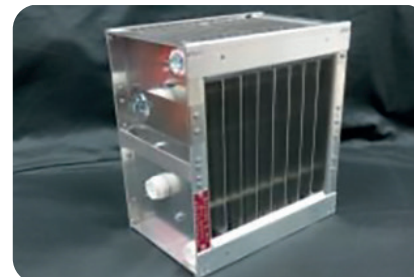

Filterzelle Kompakt

RON/AZ238-2