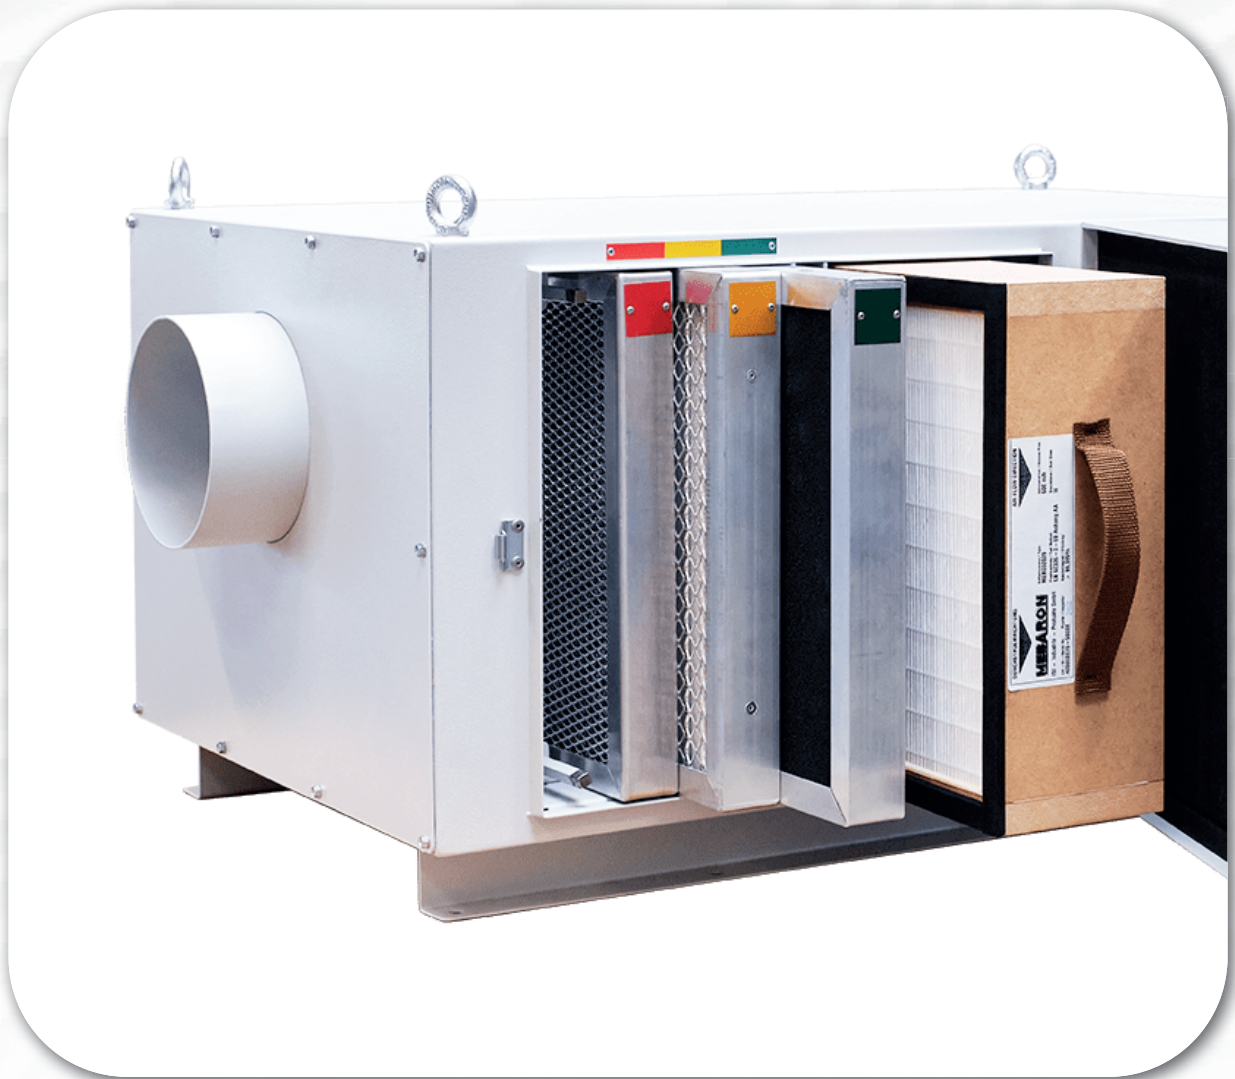

# TEBARON ERSATZTEILE

**TEBARON mechanisches Luftfiltergerät**  
Baureihe : EH1 EC | EH1 TR

Hier finden Sie alle verfügbaren Ersatzteile des beliebten:

Baureihe // EH1 EC | EH1 TR

TEB004010

COMBI-Filter

490 x 322 x 40mm

TEB004020

TEBATOP-Filter

490 x 322 x 40mm

TEB004030

MULTI-Filter

490 x 322 x 40mm

MEB002020

Alu-Winkelrahmen mit Griff  
für Varifine + Varibase

490 x 323 x 40mm

MEB002010-1

Varifine Hauptfilter  
als Endfilter

490 x 320 x 40mm

MEB002011-1

Varibase Hauptfilter  
als Endfilter

490 x 320 x 40mm

MEB002009

Schwebstofffilter H13  
als Endfilter

490 x 320 x 116mm

TEB004004

Türdichtung

ZU0000664

Ringkernvorschlattrentrafo

800VA, 50/60 Hz

Für eine Ersatzbestellungen sind folgende Angaben notwendig: