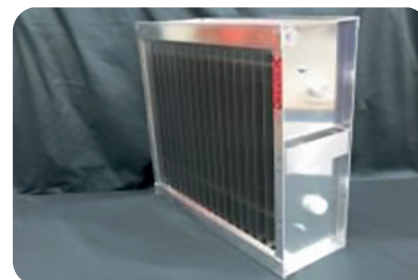

Alugestrick-Nachfilter

497 x 348 x 20 mm

ELBAZ0025

Alugestrick-Nachfilter

497 x 512 x 20 mm

ELBAZ0119L

Filterzelle klein

ELBAZ0124L