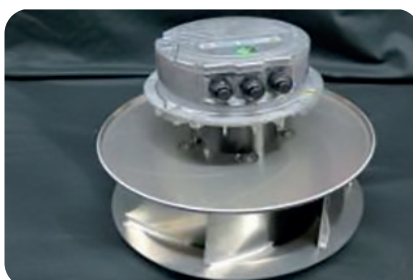

COB002100

EC-Radialventilator

für COB-20 EC – 27 EC