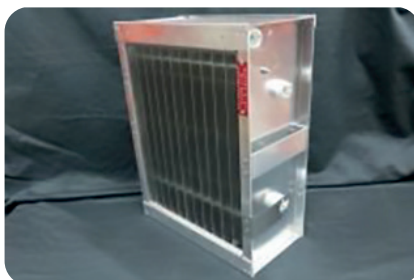

Alugestrick-Nachfilter

497 x 348 x 20 mm

ELBAZ0025

Alugestrick-Nachfilter

497 x 512 x 20 mm

ELBAZ0119L

Filterzelle klein

ELBAZ0124L