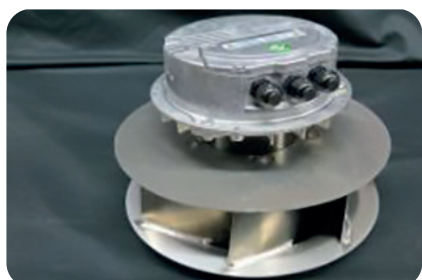

COB001100

EC-Radialventilator

für COB-10 EC – 17 EC