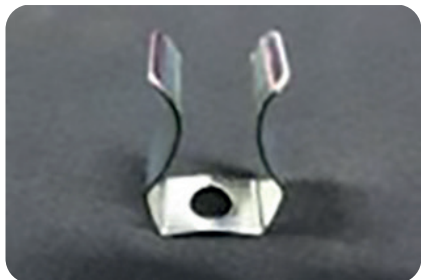

COBARON ERSATZTEILE

COBARON Kombinationsluftfilter
Baureihe : COB-TR, COB-10 EC-17 EC, COB-20 EC-27 EC,
COB-30 EC-37 EC

Hier finden Sie alle verfügbaren Ersatzteile vom

Baureihe // COB-TR, COB-10 EC-17 EC, COB-20 EC-27 EC, COB-30 EC-37 EC

ELBAZ0137

Isolator

ELBAZ0150

Erdungsfeder Kollektor

ELBAZ0149

Kontaktfeder Kollektor

ELBAZ0143

Kontaktfeder