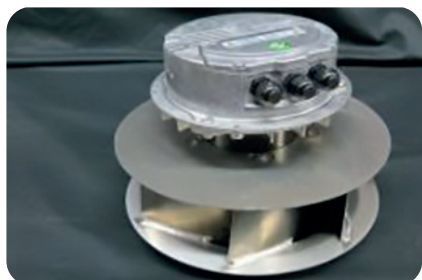

COB001100

EC-Radialventilator

für COB-10 EC – 17 EC