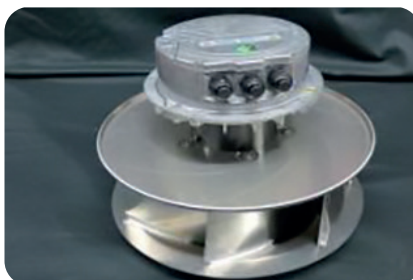

COB002100

EC-Radialventilator

für COB-20 EC – 27 EC