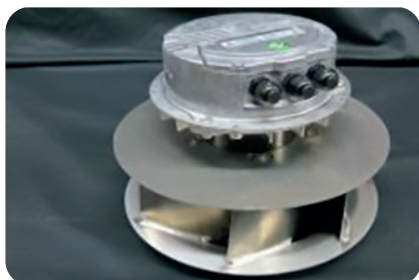

COB001100

EC-Radialventilator

für COB-10 EC – 17 EC