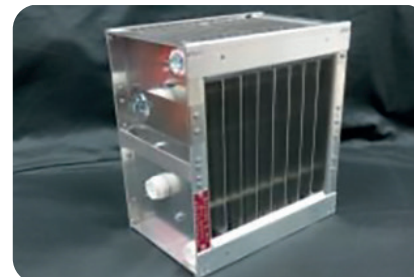

RON/AZ229

Alugestrick-Vorfilter

318 x 277 x 40mm

RON/AZ228

Alugestrick-Nachfilter

318 x 277 x 20mm

RON/AZ243L

Filterzelle Kompakt