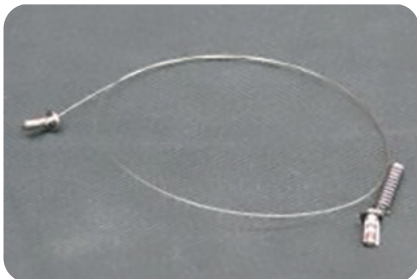

# ERSATZTEILE

**ELBARON vertikaler elektrostatischer Luftreiniger**  
Baureihe : RON/A 60

Hier finden Sie alle verfügbaren Ersatzteile vom

Baureihe // RON/A 60

ELBAZ0137

Isolator

ELBAZ0150

Erdungsfeder Kollektor

ELBAZ0240

Ionisierungsdraht

RON/AZ345

Hochspannungskontrolllampe  
(LED) komplett

RON/AZ106

Hauptschalter 2-polig

Für eine Ersatzbestellungen sind folgende Angaben notwendig:

1. Geräte-Typ
2. Serien-Nr. des Gerätes
3. Artikel-Nr. des gewünschten Ersatzteils
4. Gewünschte Stückzahl pro Ersatzteil