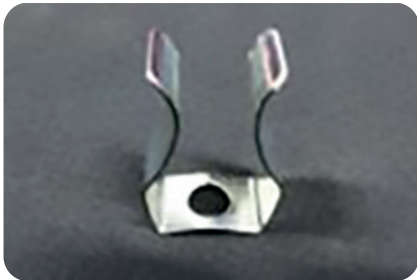

ELBAZ0143

Kontaktfeder